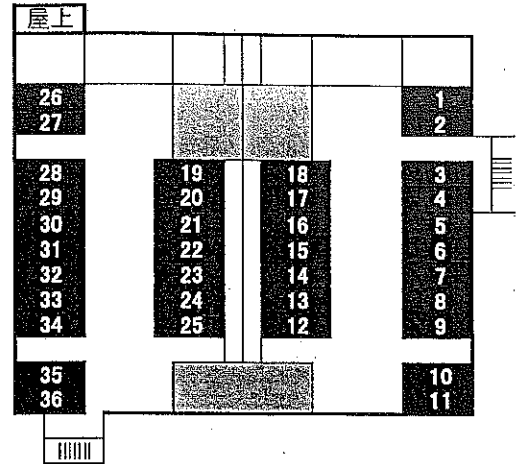

ウエストコート8番街 駐車場配置図

(立体駐車場)

☆契約車両の資格

長さ 490cm以下、幅 185cm以下、高さ 220cm以下

☆使用料月額(消費税別)

屋外 12,000円

屋内 14,000円

* 立体駐車場1階平面図は、左図中