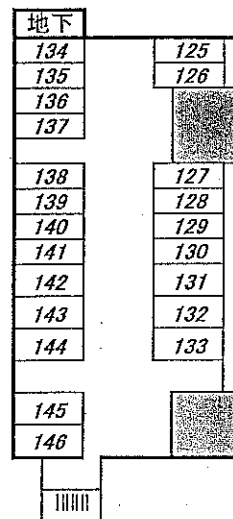

ウエストコート8番街 駐車場配置図

(立体駐車場)

☆契約車両の資格

長さ 490cm以下、幅 185cm以下、高さ 220cm以下

☆使用料月額(消費税別)

屋外 12,000円

屋内 14,000円

* 立体駐車場1階平面図は、左図中