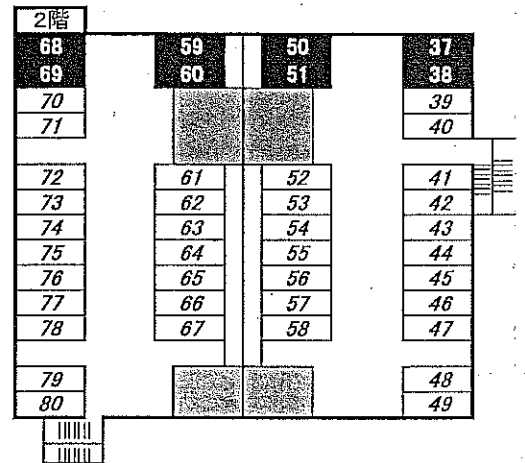

ウエストコート8番街 駐車場配置図

(立体駐車場)

☆契約車両の資格

長さ 490cm以下、幅 185cm以下、高さ 220cm以下

☆使用料月額(消費税別)

屋外 12,000円

屋内 14,000円

* 立体駐車場1階平面図は、左図中