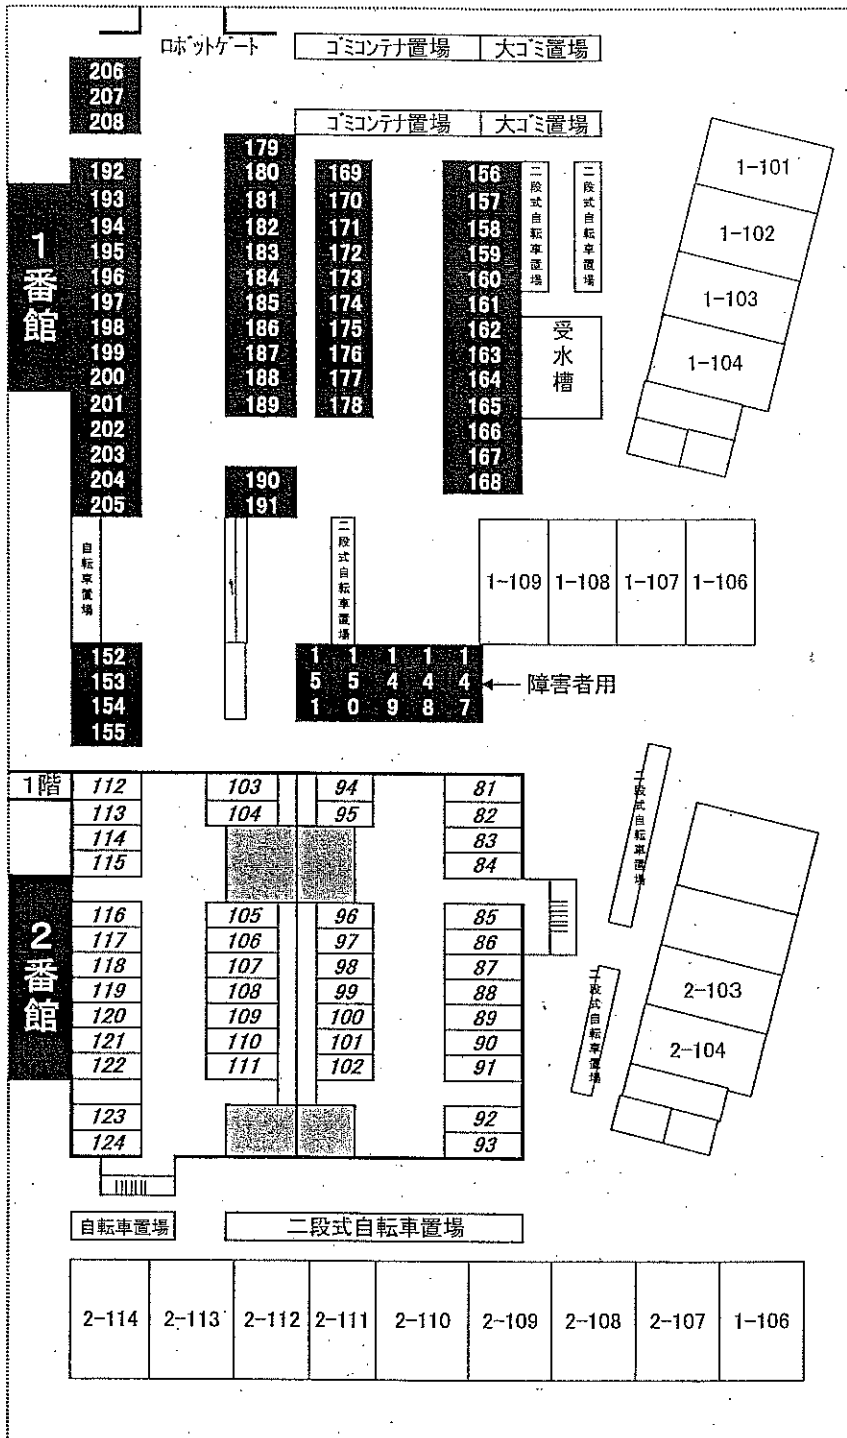

ウエストコート8番街 駐車場配置図

(立体駐車場)

☆契約車両の資格

長さ 490cm以下、幅 185cm以下、高さ 220cm以下

☆使用料月額(消費税別)

屋外 12,000円

屋内 14,000円

* 立体駐車場1階平面図は、左図中