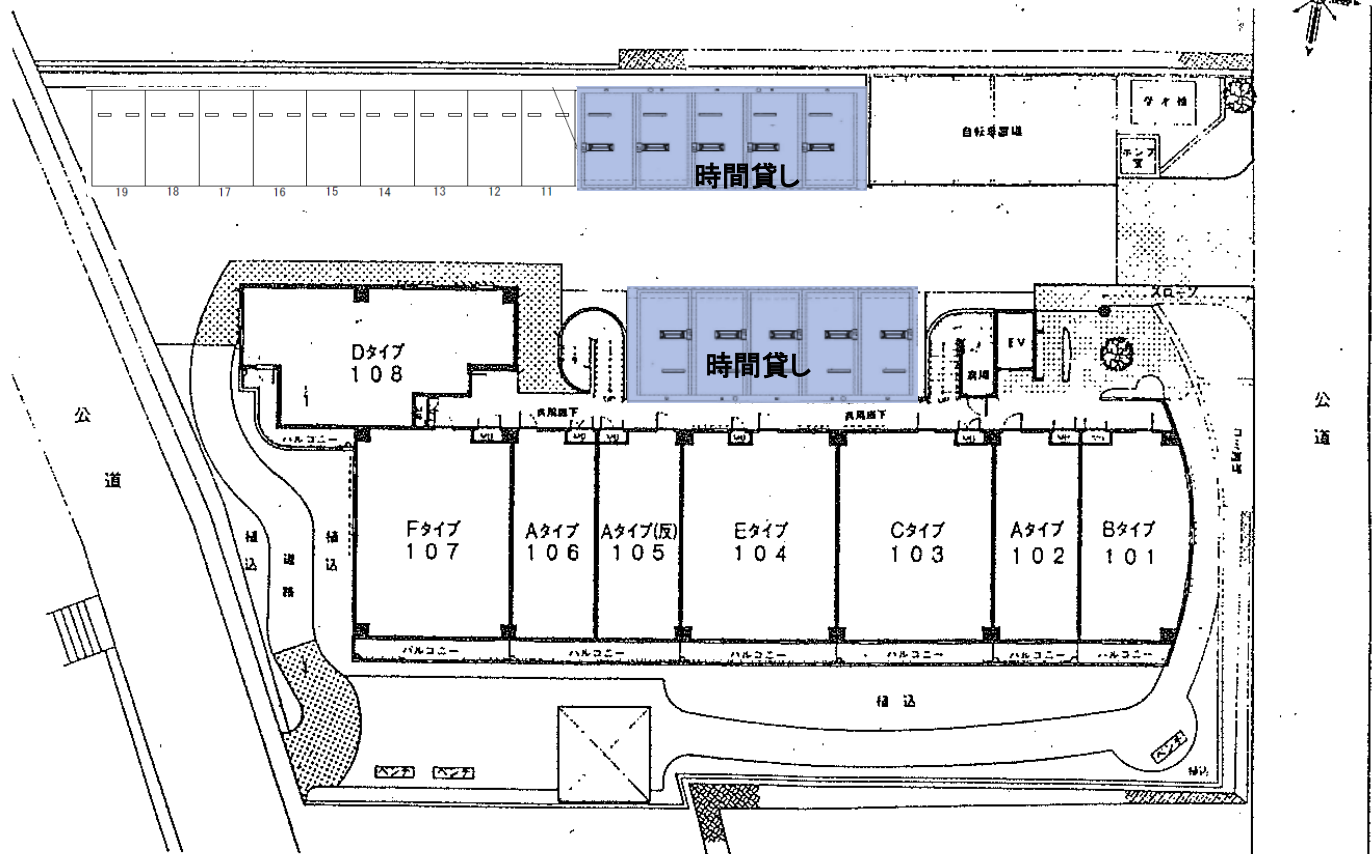

中山手シティコート

配置図・各階平面図

1階

※101と103、106と107は隣居住宅です。

2~4階

※306と307は隣居住宅です。