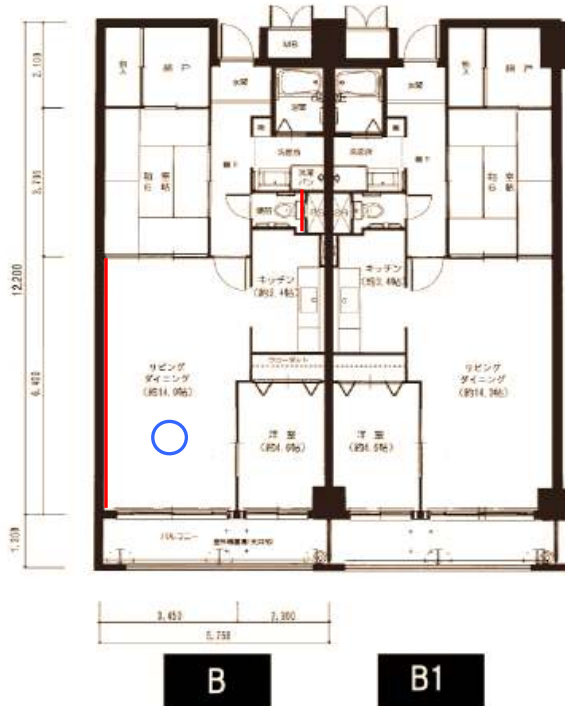

住宅番号

34

住宅名

ルミエール神戸

■ Aタイプ

専有面積：67.31㎡

A3

A1

A

A反転

A2

■ Bタイプ

専有面積：67.35㎡

※ 専有面積にはメーターボックス及びパイプスペースを含みます。

<凡例>

— : アクセントクロス壁

○ : 照明器具設置場所

住宅番号

34

住宅名

ルミエール神戸

■ Cタイプ
専有面積：68.60 m²

■ C1タイプ
専有面積：71.90 m²

■ Dタイプ
専有面積：66.06 m²

※ 専有面積にはメーターボックス及びパイプスペースを含みます。