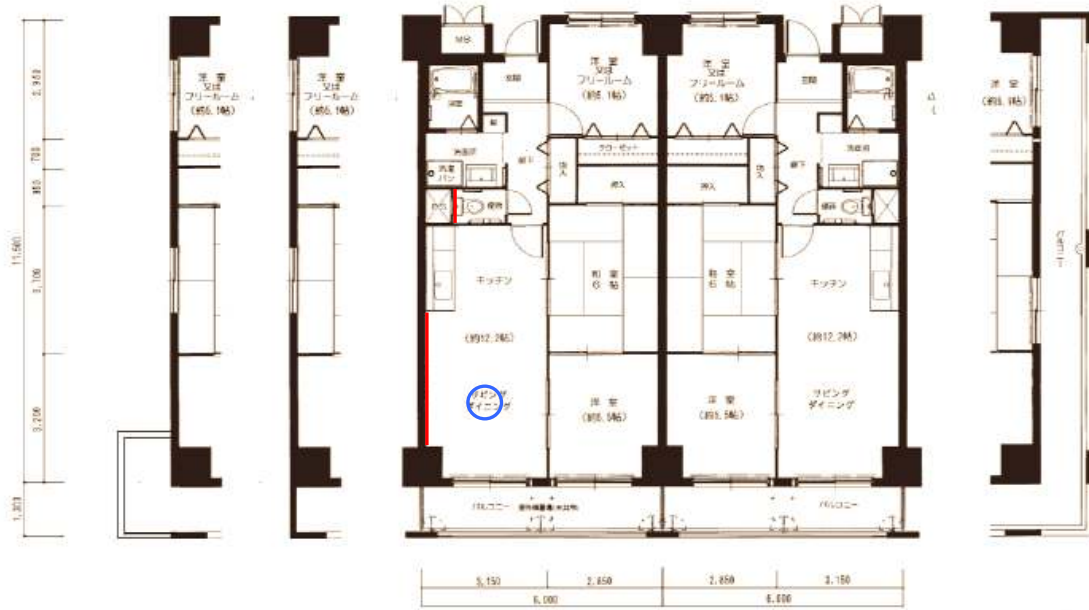

住宅番号

34

住宅名

ルミエール神戸

■ Aタイプ

専有面積：67.31㎡

A3

A1

A

A反転

A2

■ Bタイプ

専有面積：67.35㎡

※ 専有面積にはメーターボックス及びパイプスペースを含みます。

<凡例>

— : アクセントクロス壁

○ : 照明器具設置場所

住宅番号

34

住宅名

ルミエール神戸

■ Cタイプ
専有面積：68.60 m²

■ C1タイプ
専有面積：71.90 m²

■ Dタイプ
専有面積：66.06 m²

※ 専有面積にはメーターボックス及びパイプスペースを含みます。