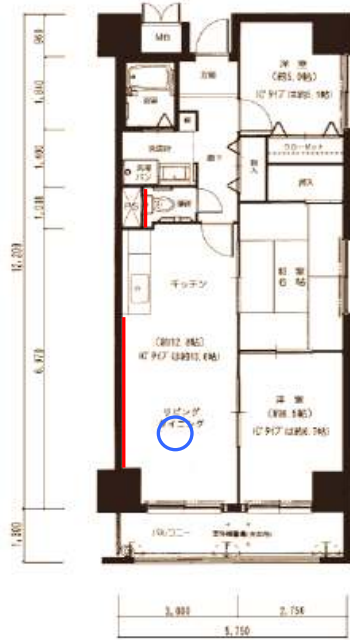

住宅番号

34

住宅名

ルミエール神戸

■ Aタイプ

専有面積：67.31㎡

A3

A1

A

A反転

A2

■ Bタイプ

専有面積：67.35㎡

※ 専有面積にはメーターボックス及びパイプスペースを含みます。

<凡例>

— : アクセントクロス壁

○ : 照明器具設置場所

住宅番号

34

住宅名

ルミエール神戸

■ Cタイプ
専有面積：68.60 m²

■ C1タイプ
専有面積：71.90 m²

■ Dタイプ
専有面積：66.06 m²

※ 専有面積にはメーターボックス及びパイプスペースを含みます。