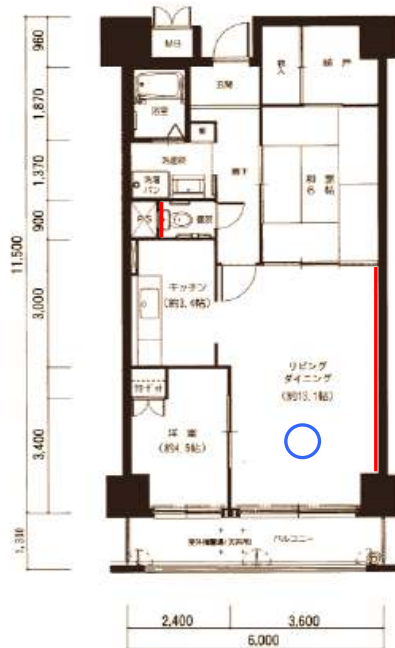

住宅番号

34

住宅名

ルミエール神戸

■ Aタイプ

専有面積：67.31㎡

A3

A1

A

A反転

A2

■ Bタイプ

専有面積：67.35㎡

※ 専有面積にはメーターボックス及びパイプスペースを含みます。

<凡例>

— : アクセントクロス壁

○ : 照明器具設置場所

住宅番号

34

住宅名

ルミエール神戸

■ Cタイプ
専有面積：68.60 m²

■ C1タイプ
専有面積：71.90 m²

■ Dタイプ
専有面積：66.06 m²

※ 専有面積にはメーターボックス及びパイプスペースを含みます。